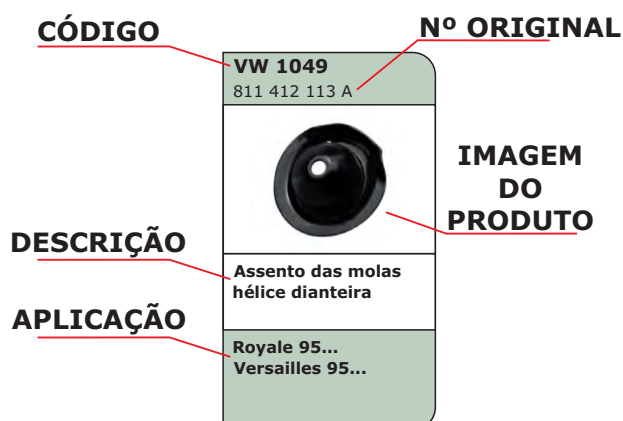

GRUPO	PÁGINA
ALAVANCA	03-09
ANEL SINCRONIZADO	10
ASSENTO DE MOLAS	11-12
BARRA ESTABILIZADORA	13-14
BATENTE	15-31
BIELETA	32-48
BRAÇO	49-51
BUCHA	52-83
BUJÃO DO CARTER	84-86
CALÇO	87-90
CARTER	91-93
CONEXÃO	94-95
COXIM	96-142
ENGRENAGEM	143-146
FLANGE	147-149
GARFO DE EMBREAGEM	150-151
JUNTA HOMOCINÉTICA	152-169
KIT DE BARRA ESTABILIZADORA	170-177
KIT DA COIFA HOMOCINÉTICA	178-192
KIT DE MOTOR	193-199
KIT DO AMORTECEDOR	200-218
PIVÔ	219-228
POLIA	229-237
RESERVATÓRIO	238-247
TERMINAL DE DIREÇÃO	248-258
TRIZETA	259-265
TUBO	266-267
VARETA DO ÓLEO	268-275

COMO CONSULTAR O CATÁLOGO

EM TODOS OS PEDIDOS É NECESSÁRIO QUE SE ESPECIFIQUE COM A MÁXIMA ATENÇÃO O CÓDIGO DO PRODUTO.

VISUALIZANDO O CATÁLOGO:

Produtos novos no catálogo são indicados com esse balão: **NOVO!**

A GIANCAR SE RESERVA O DIREITO DE ALTERAR MARCAS DE PRODUTOS E SUAS ORIGENS ASSIM COMO QUALQUER MODIFICAÇÃO TÉCNICA SEM PRÉVIO AVISO.

AS IMAGENS APRESENTADAS NESTE CATÁLOGO SÃO DE CARÁTER ILUSTRATIVO PODENDO OCORRER ALGUMAS VARIAÇÕES.